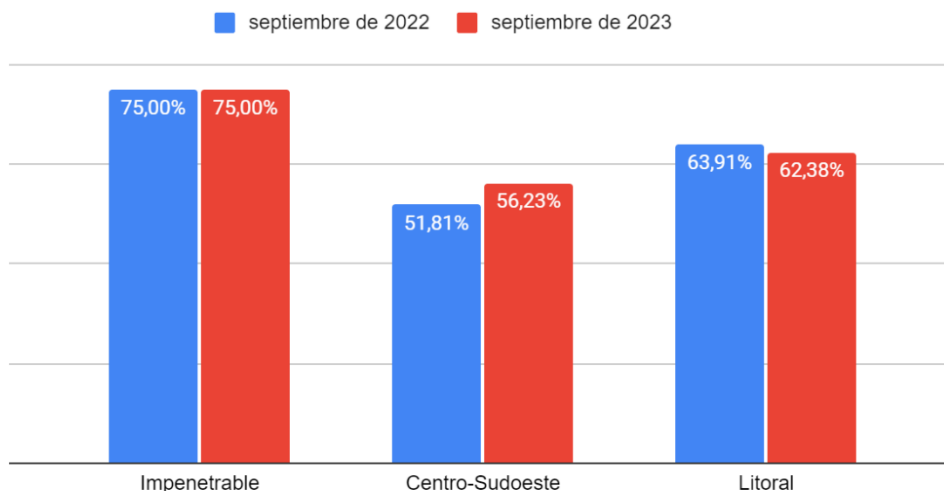

Evolución de Ocupación Hotelera del Chaco septiembre de 2023 vs septiembre de 2022